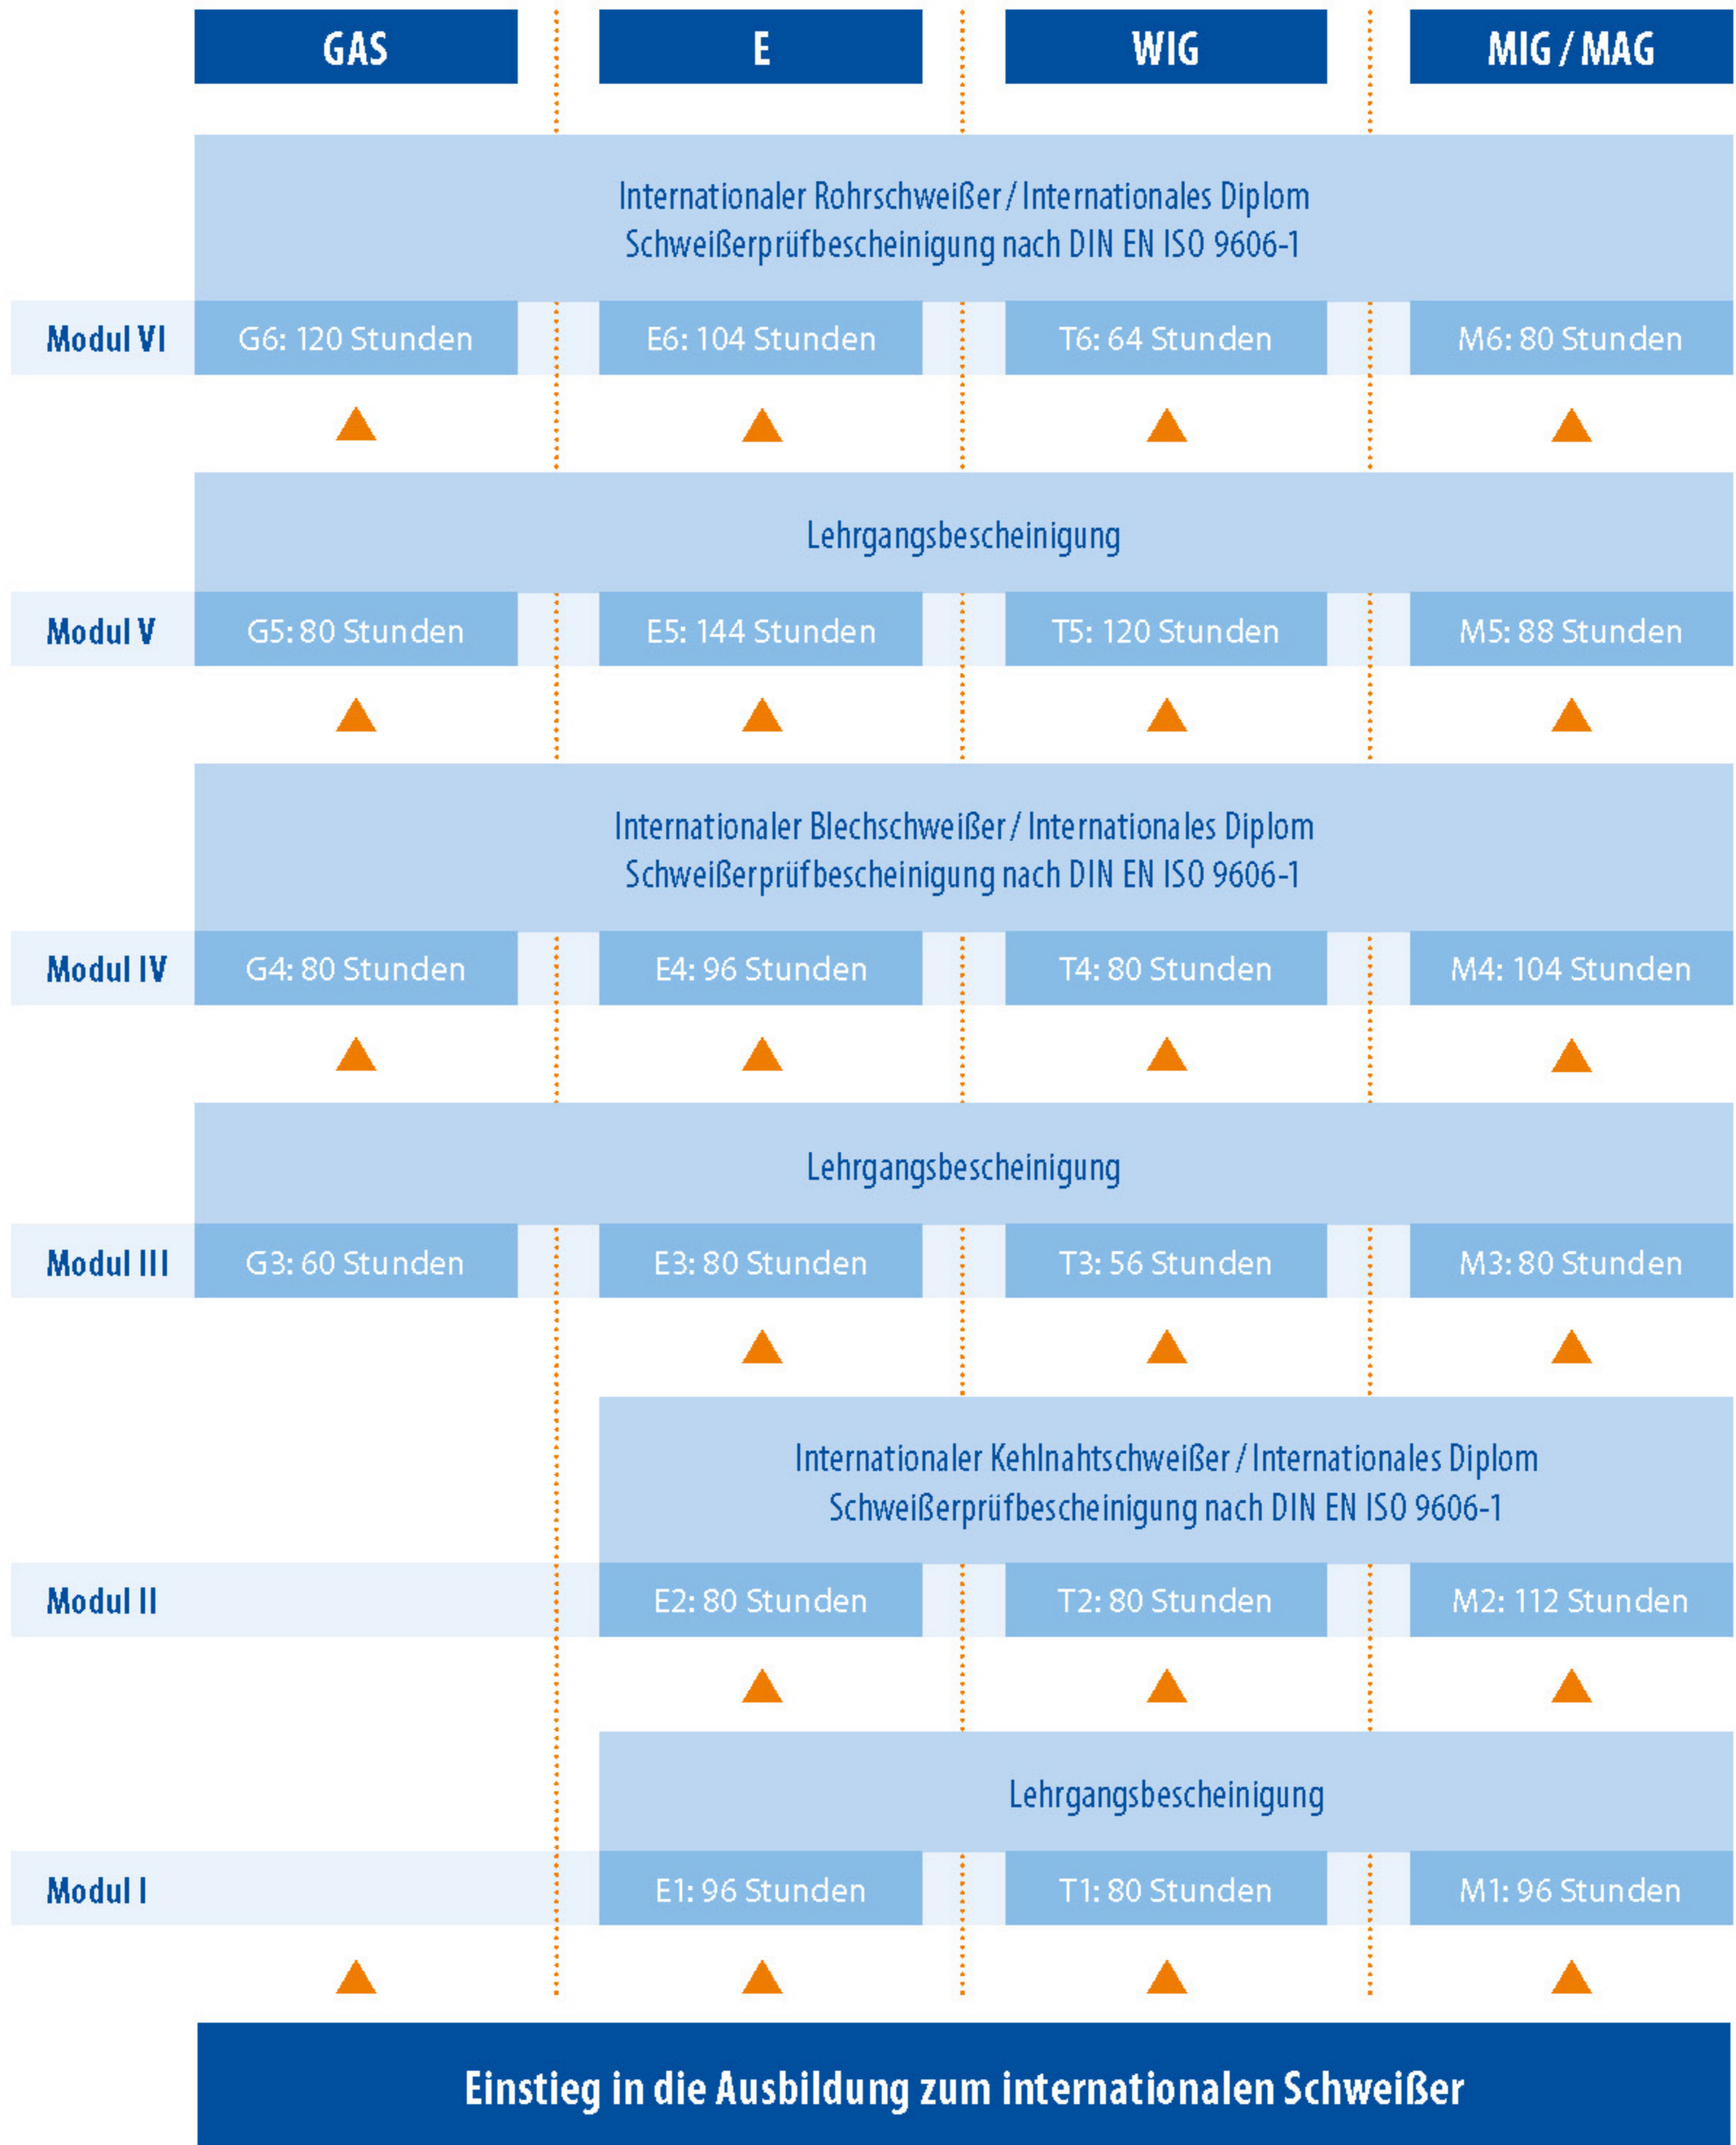

# Der modulare Ausbildungsweg DVS-IIW / EWF 1111

**Hinweis**

Die Module können aufbauend gebucht werden. Ein Einstieg in höhere Module ist möglich, wenn Schweißerprüfungen vorliegen. Die Aufgaben können teilweise mit virtuellen Schweißtrainersystemen geschweißt werden.